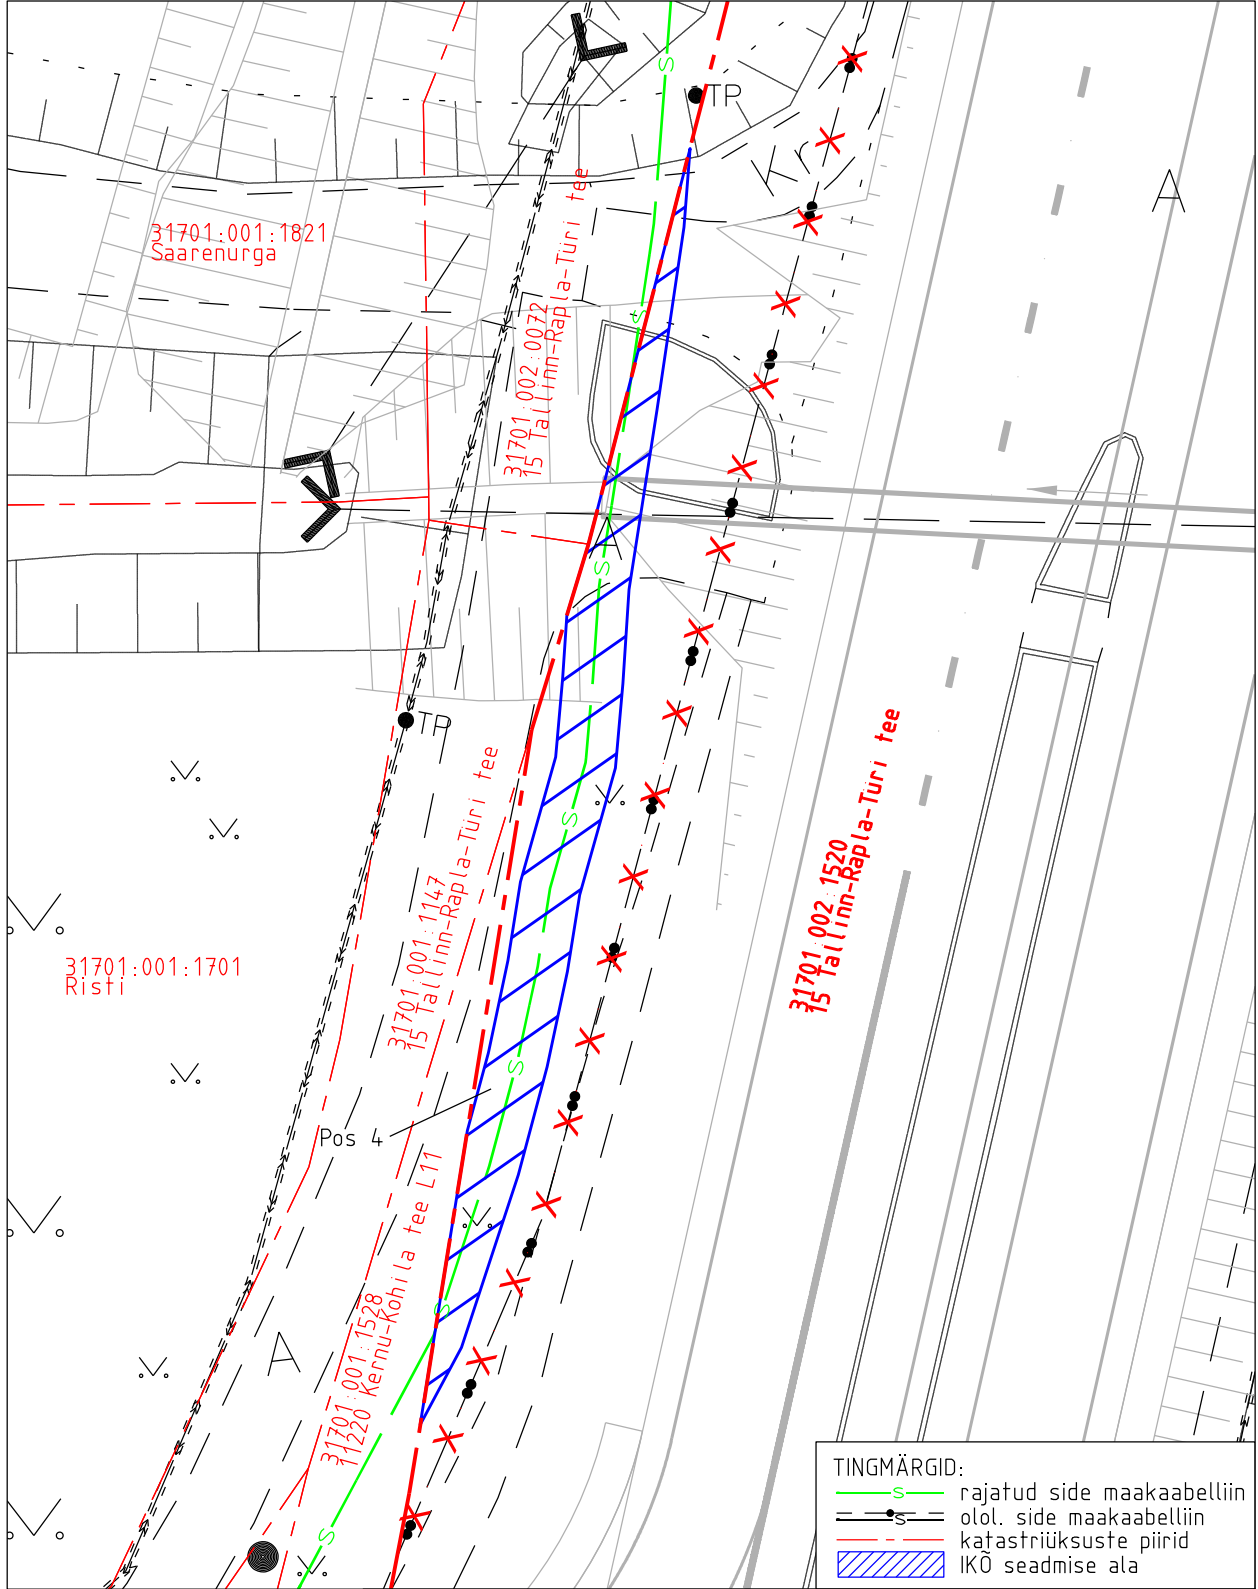

TINGMÄRGID:

- proj. side maakaabelliin
- olol. side maakaabelliin
- ⊙ olol. sidekaev
- katastriüksuste piirid
- IKÕ seadmise ala

Projekti nimetus Rail Baltica Raplamaa põhitrassi raudteetaristu I etapp				Töö nr OU1051
Projekti koostaja Reaalprojekt OÜ	Plaanide koostaja A. Jankovskaja	Mõõtkava 1:750	Leht 1-1	Kuupäev 27.11.2024

IKÕ ala pos nr	Registriososa nr, KV kood	Katastriüksuse tunnus, nimi ja sihtotstarve	Ala pindala (m2)
4	10631750, KV9336	31701:002:1520; 15 Tallinn-Rapla-Türi tee transpordimaa	63

TINGMÄRGID:

	rajatud side maakaabelliin
	olol. side maakaabelliin
	katastriüksuste piirid
	IKÕ seadmise ala