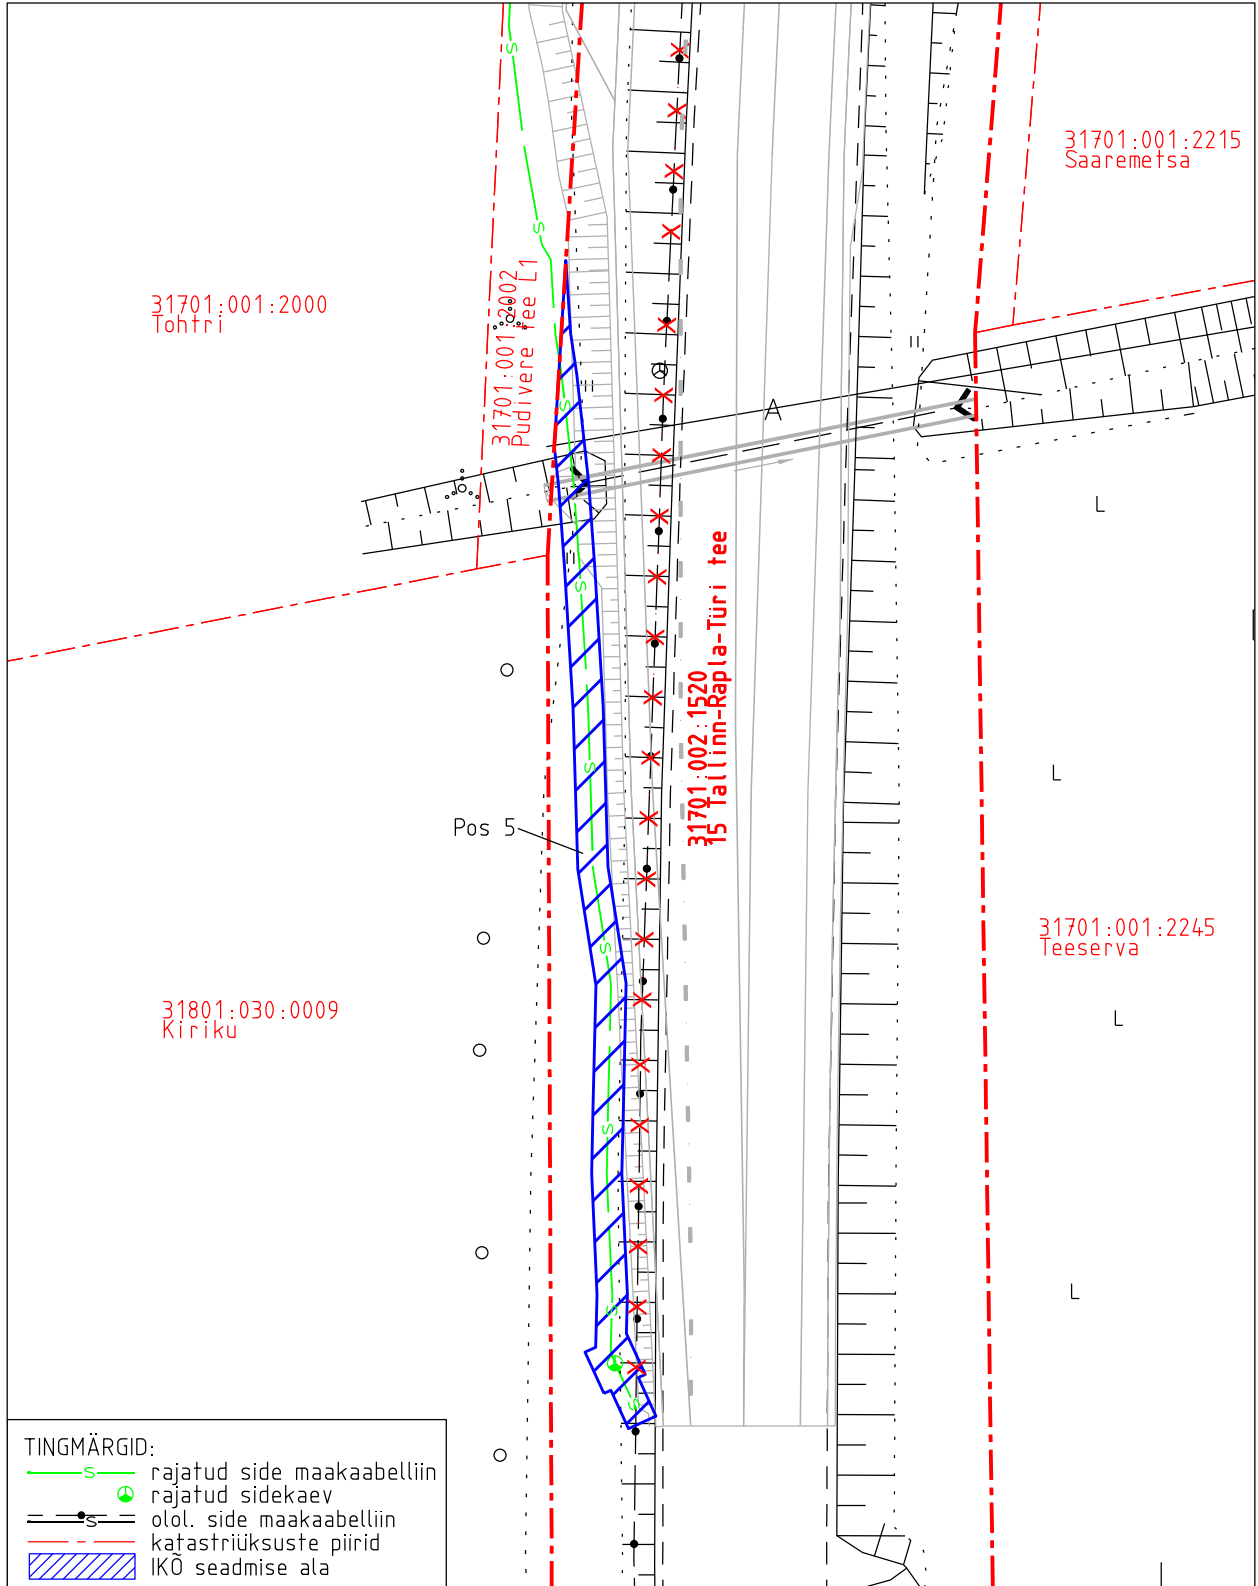

Isikliku kasutusõiguse seadmise plaan

IKÕ ala pos nr	Registriosaka nr, KV kood	Katastriüksuse tunnus, nimi ja sihtotstarve	Ala pindala (m²)
5	10631750, KV9336	31701:002:1520; 15 Tallinn-Rapla-Türi tee transpordimaa	145

Projekti nimetus				Töö nr
Rail Baltica Raplamaa põhitrassi raudteetaristu I etapp				OU1051
Projekti koostaja	Plaanide koostaja	Mõõtkava	Leht	Kuupäev
Reaalprojekt OÜ	A. Jankovskaja	1:500	1-4	27.11.2024