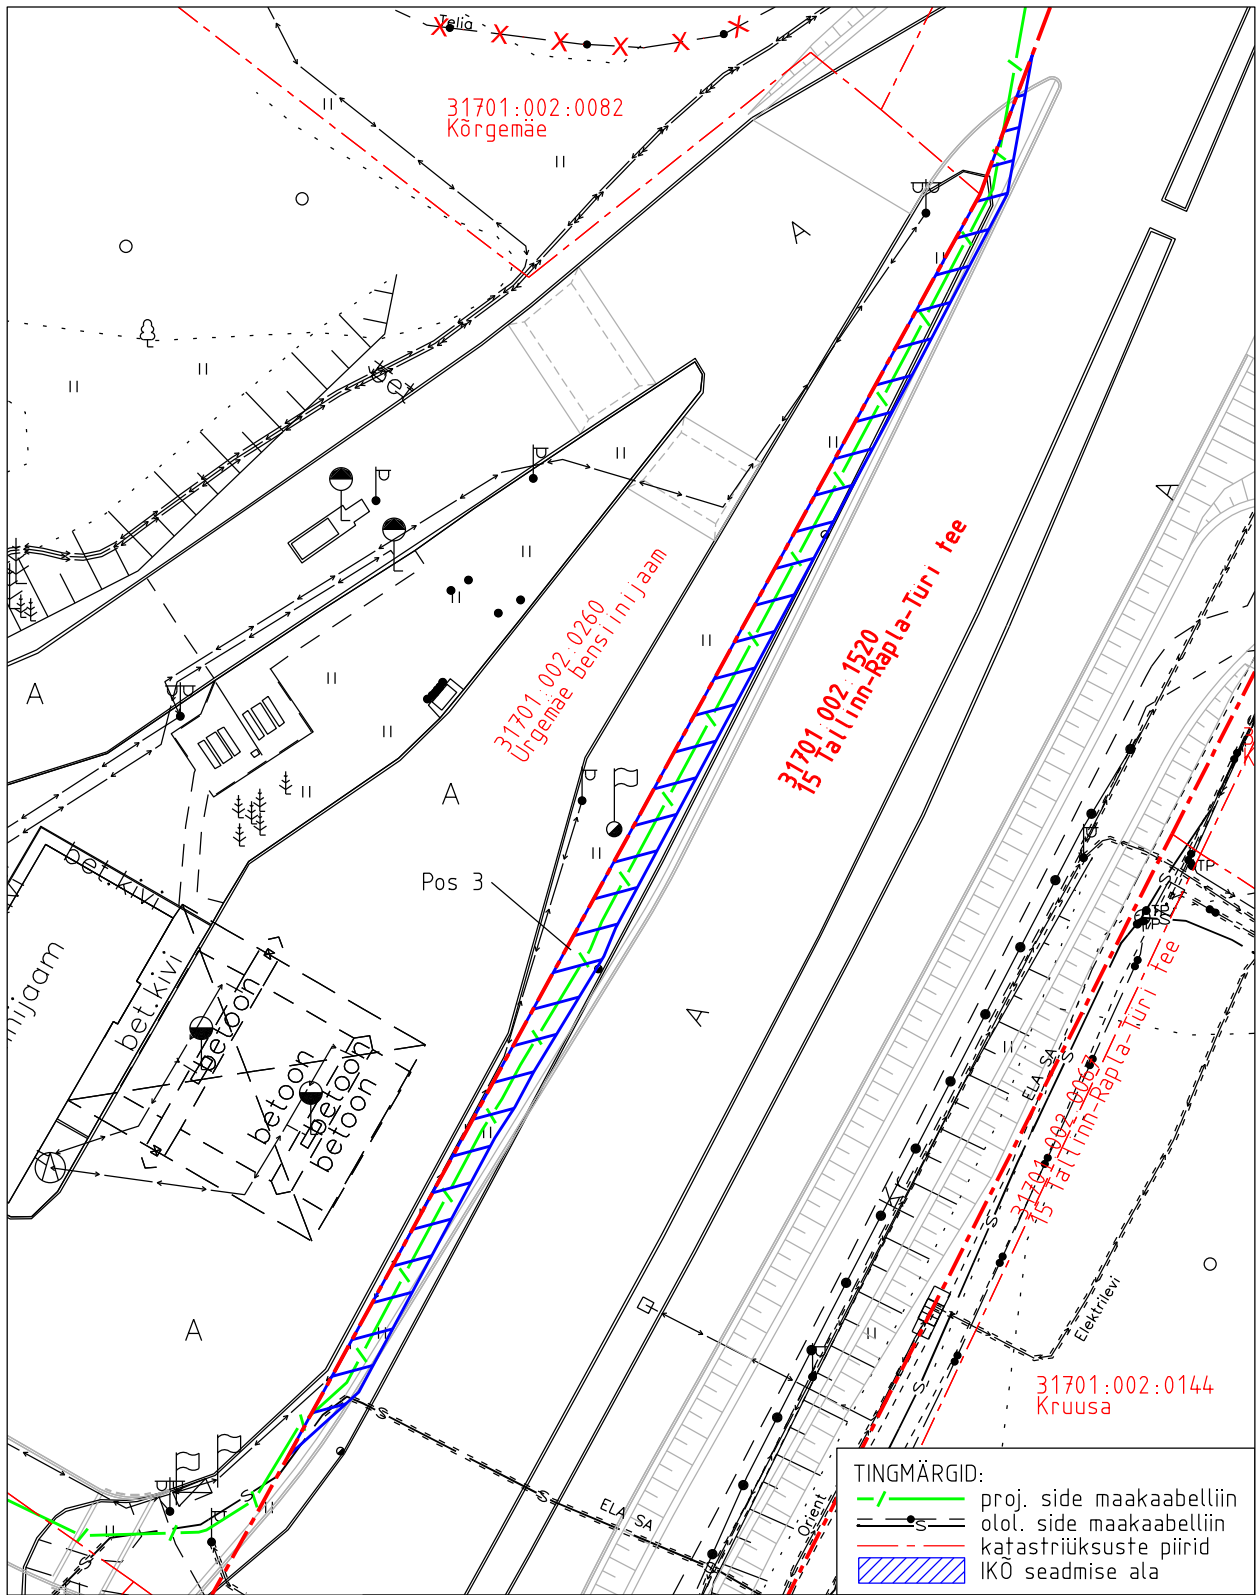

Isikliku kasutusõiguse seadmise plaan

IKÕ ala pos nr	Registriosaja nr, KV kood	Katastriüksuse tunnus, nimi ja sihtotstarve	Ala pindala (m ²)
1	10631750, KV9336	31701:002:1520; 15 Tallinn-Rapla-Türi tee transpordimaa	150
2	10631750, KV9336	31701:002:1520; 15 Tallinn-Rapla-Türi tee transpordimaa	13

TINGMÄRGID:

- proj. side maakaabelliin
- olol. side maakaabelliin
- ⊙ olol. sidekaev
- katastriüksuste piirid
- IKÕ seadmise ala

Projekti nimetus Rail Baltica Raplamaa põhitrassi raudteetaristu I etapp				Töö nr OU1051
Projekti koostaja Reaalprojekt OÜ	Plaanide koostaja A. Jankovskaja	Mõõtkava 1:750	Leht 1-1	Kuupäev 27.11.2024

Isikliku kasutusõiguse seadmise plaan

IKÕ ala pos nr	Registriosaja nr, KV kood	Katastriüksuse tunnus, nimi ja sihtotstarve	Ala pindala (m2)
3	10631750, KV9336	31701:002:1520; 15 Tallinn-Rapla-Türi tee transpordimaa	192

IKÕ ala pos nr	Registriososa nr, KV kood	Katastriüksuse tunnus, nimi ja sihtotstarve	Ala pindala (m2)
4	10631750, KV9336	31701:002:1520; 15 Tallinn-Rapla-Türi tee transpordimaa	63

TINGMÄRGID:

	rajatud side maakaabelliin
	olol. side maakaabelliin
	katastriüksuste piirid
	IKÕ seadmise ala