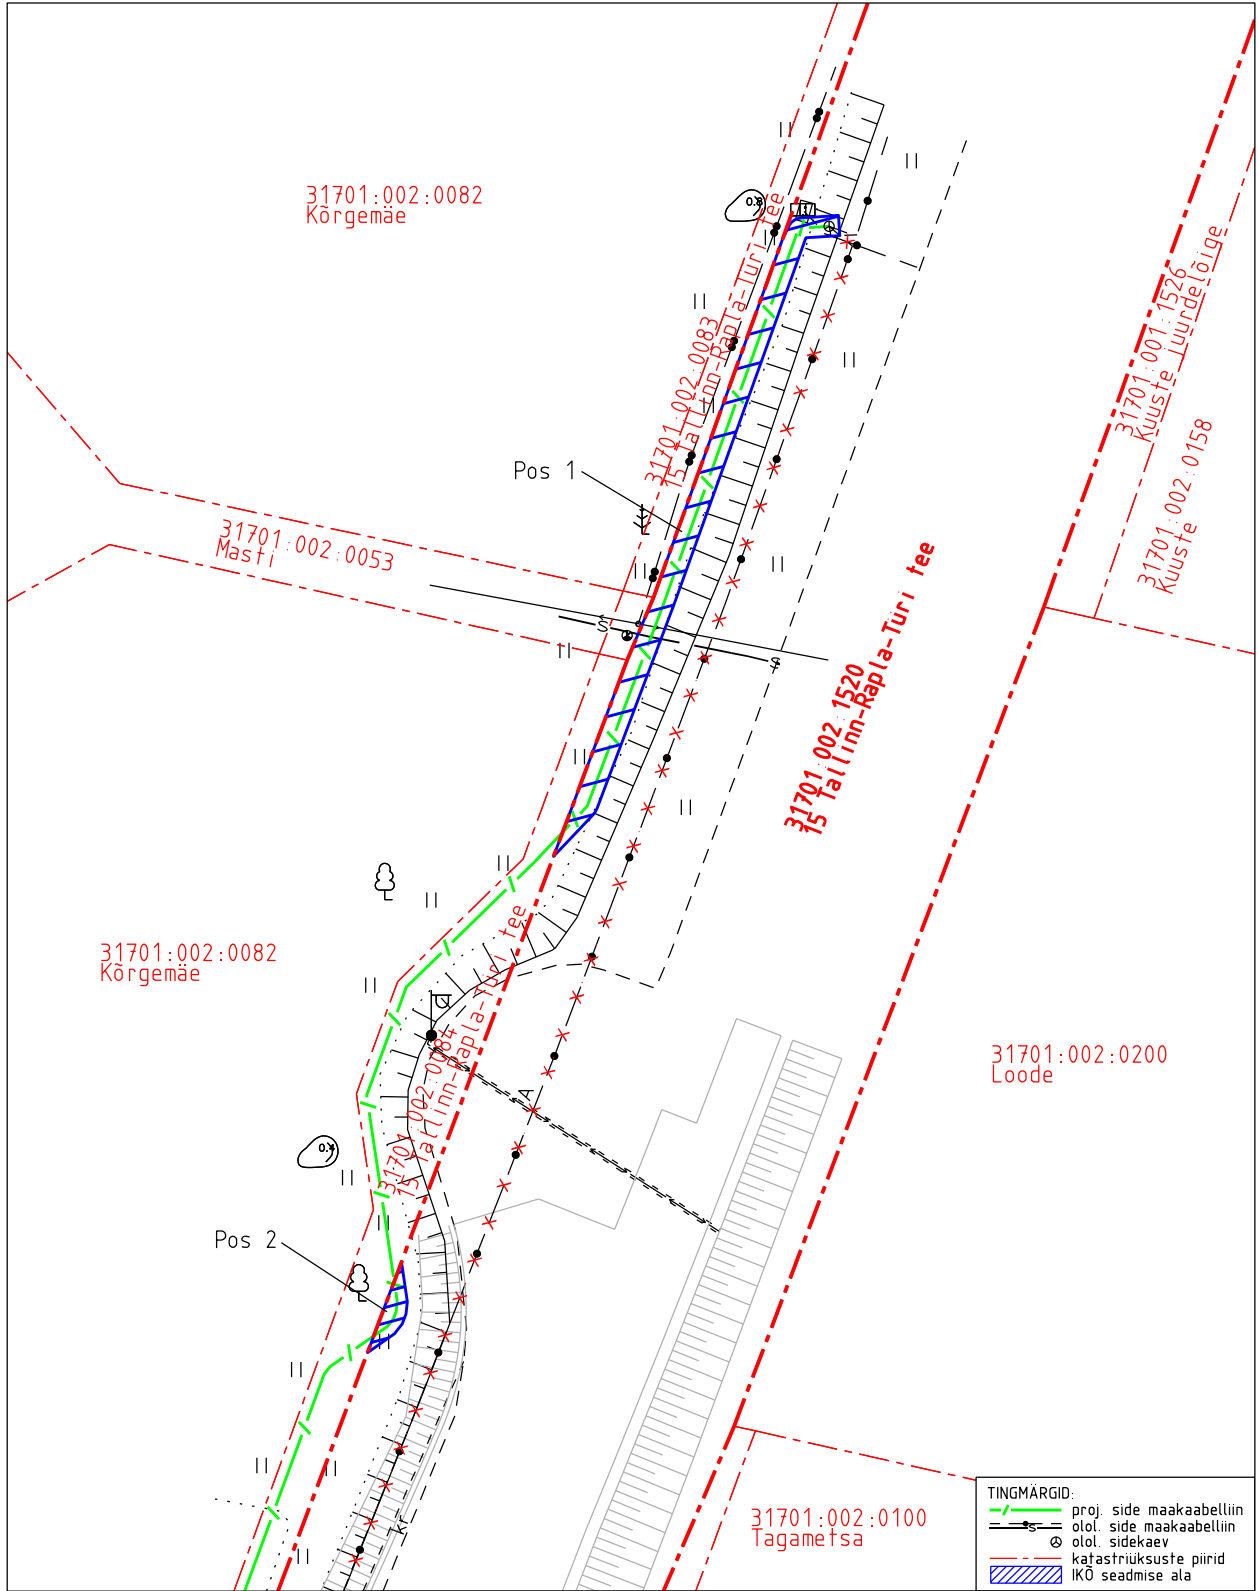

Isikliku kasutusõiguse seadmise plaan

IKÕ ala pos nr	Registriosaja nr, KV kood	Katastriüksuse tunnus, nimi ja sihtotstarve	Ala pindala (m ²)
1	10631750, KV9336	31701:002:1520; 15 Tallinn-Rapla-Türi tee transpordimaa	150
2	10631750, KV9336	31701:002:1520; 15 Tallinn-Rapla-Türi tee transpordimaa	13

TINGMÄRGID:

- proj. side maakaabelliin
- olol. side maakaabelliin
- ⊙ olol. sidekaev
- katastriüksuste piirid
- IKÕ seadmise ala

Projekti nimetus Rail Baltica Raplamaa põhitrassi raudteetaristu I etapp				Töö nr OU1051
Projekti koostaja Reaalprojekt OÜ	Plaanide koostaja A. Jankovskaja	Mõõtkava 1:750	Leht 1-1	Kuupäev 27.11.2024

Isikliku kasutusõiguse seadmise plaan

IKÕ ala pos nr	Registriosaja nr, KV kood	Katastriüksuse tunnus, nimi ja sihtotstarve	Ala pindala (m2)
3	10631750, KV9336	31701:002:1520; 15 Tallinn-Rapla-Türi tee transpordimaa	192

IKÕ ala pos nr	Registriososa nr, KV kood	Katastriüksuse tunnus, nimi ja sihtotstarve	Ala pindala (m2)
4	10631750, KV9336	31701:002:1520; 15 Tallinn-Rapla-Türi tee transpordimaa	63

TINGMÄRGID:

	rajatud side maakaabelliin
	olol. side maakaabelliin
	katastriüksuste piirid
	IKÕ seadmise ala